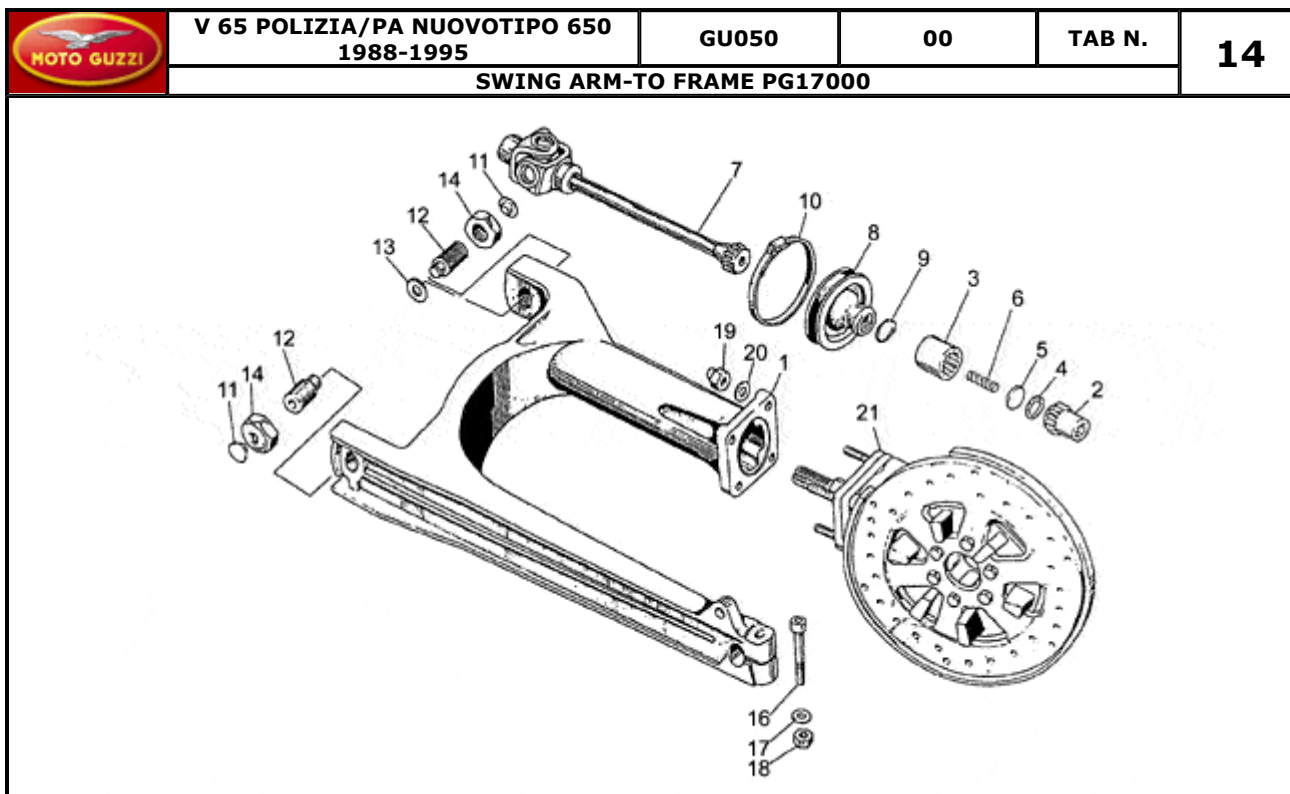

Pos.	Description	Year	I_M	Country	Version	Code	Q.ty	P.Cod.
1	Swing arm	-	-	-	-	GU19540261	1	
2	Hose	-	-	-	-	GU19327701	1	
3	Hose	-	-	-	-	GU19328801	1	
4	Circlip	-	-	-	-	GU90272023	1	
5	Disc	-	-	-	-	GU19327601	1	
6	Spring	-	-	-	-	GU94321099	1	
7	Coupling	-	-	-	-	GU19328061	1	
8	Protection collar	-	-	-	-	GU19548001	1	
9	Spring	-	-	-	-	GU19548101	1	
10	Hose clamp	-	-	-	-	GU93305074	1	
11	Plug	-	-	-	-	GU93180105	2	
12	Pin	-	-	-	-	GU19547000	2	
13	Spacer	-	-	-	-	GU35214300	1	
14	Nut	-	-	-	-	GU14547800	2	
16	Screw	-	-	-	-	GU98052550	1	
17	Washer 10,2x18x2	-	-	-	-	GU95004210	1	
18	Nut	-	-	-	-	GU92602210	1	
19	Nut	-	-	-	-	GU92781081	4	
20	Washer 8,4X13X0,8	-	-	-	-	GU14615901	4	
21	Transmission box assy., grey	-	-	-	-	GU20350220	1