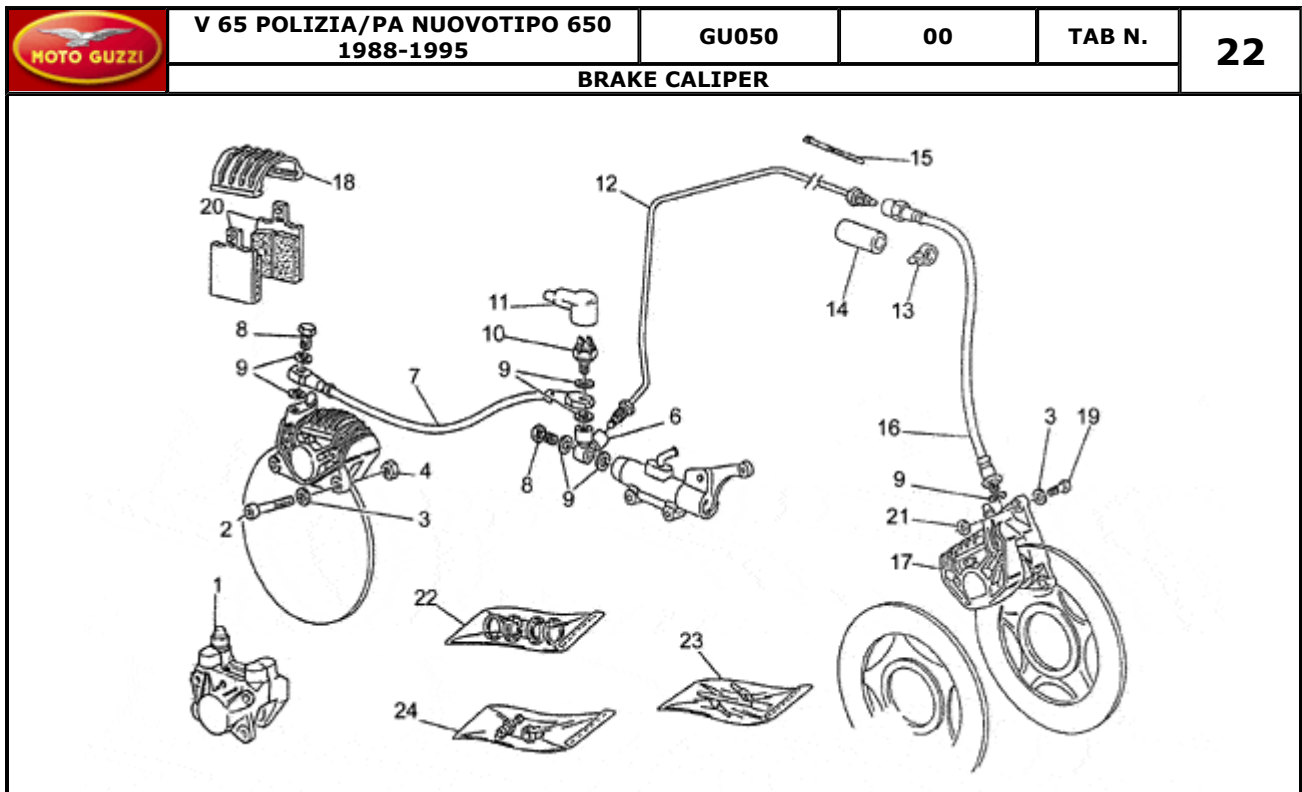

Pos.	Description	Year	I_M	Country	Version	Code	Q.ty	P.Cod.
1	Rear brake caliper	-	-	-	-	GU23653011	1	
2	Screw	-	-	-	-	GU98622422	2	
3	Spring washer 8x15x0,3	-	-	-	-	GU61270300	2	
4	Nut M8X1,25	-	-	-	-	GU92602208	2	
6	Connection	-	-	-	-	GU19668000	1	
7	Brake hose	-	-	-	-	GU19658660	1	
8	Oil pipe screw *	-	-	-	-	GU95990028	2	
9	Gasket	-	-	-	-	GU25656100	7	
10	Brake light switch	-	-	-	-	GU14657050	1	
11	Cap	-	-	-	-	GU12735100	1	
12	Pipe	-	-	-	-	GU19658735	1	
13	Eyelet	-	-	-	-	GU19436500	1	
14	Protection	-	-	-	-	GU17573860	1	
15	Hose clamp 3,6x20,6	-	-	-	-	GU14609650	3	
16	Brake hose	-	-	-	-	GU17658860	1	
17	LH front brake caliper Grimeca	-	-	-	29895C-GR	GU31652265	1	
18	Brake caliper cover GRIMECA	-	-	-	29895C-GR	GU31654765	1	
	Brake caliper cover BREMBO	-	-	-	BR	GU39654700	2	
19	Screw	-	-	-	-	GU98622422	2	
20	Pads pair BREMBO	-	-	-	BR	GU27654610	2	
	Pads pair GRIMECA	-	-	-	29895C-GR	GU31654665	1	
21	Washer 8,5X18X0,5	-	-	-	-	GU95100250	1	
	Washer 8,5X18X0,8	-	-	-	-	GU95100251	1	
22	Brake caliper rev. kit GRIMECA	-	-	-	29895C-GR	GU66659031	1	
	Brake caliper rev. kit BREMBO	-	-	-	BR	GU39659000	2	
23	Pins+spring BREMBO	-	-	-	2A	GU31659160	1	
	Pins+spring BREMBO	-	-	-	1A	GU39659100	1	
24	Bleeder+cap BREMBO D.6	-	-	-	BR	GU65659200	1	
	Bleeder+cap BREMBO D.10	-	-	-	BR	GU31659260	1	
	Bleeder+cap GRIMECA	-	-	-	29895C-GR	GU31659265	1