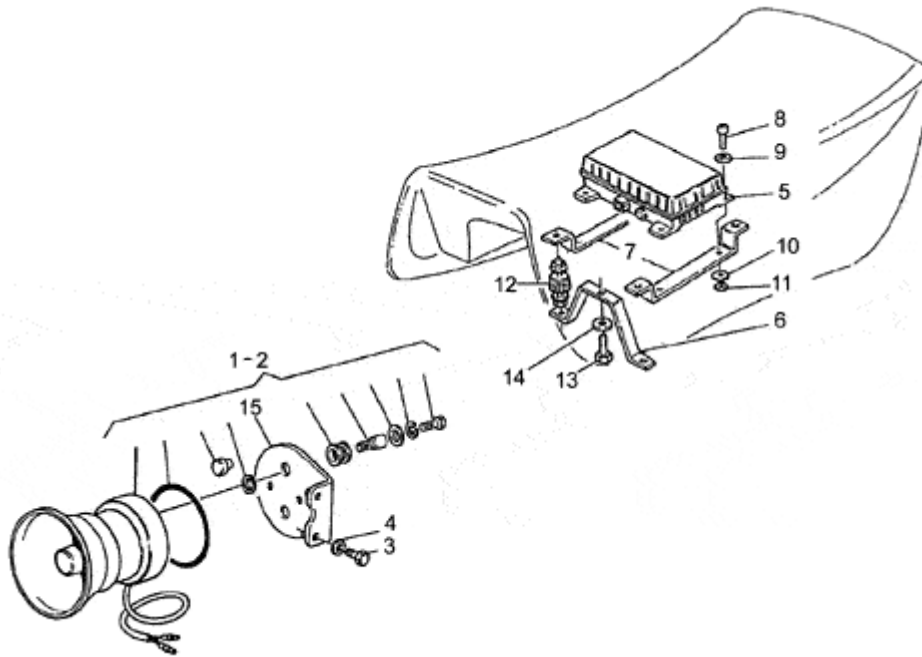

V 65 POLIZIA/PA NUOVOTIPO 650 1988-1995	GU050	00	TAB N.	29
	SONORA TWO-TONE SIRENS				

Pos.	Description	Year	I_M_	Country	Version	Code	Q.ty	P.Cod.
1	RH siren cpl.	-	-	-	-	GU23743691	1	
2	LH siren cpl.	-	-	-	-	GU23743692	1	
3	Screw	-	-	-	-	GU98054314	4	
4	Notched washer	-	-	-	-	GU95021106	4	
5	Electronic control unit	-	-	-	-	GU28737680	1	
6	U-bolt	-	-	-	-	GU28736780	2	
7	Holder	-	-	-	-	GU28737880	2	
8	Screw	-	-	-	-	GU98200412	4	
9	Washer	-	-	-	-	GU95000204	4	
10	Washer 4,3x8x1,5	-	-	-	-	GU95021104	4	
11	Nut	-	-	-	-	GU92601004	4	
12	Silent-block	-	-	-	-	GU17737983	4	
13	Screw	-	-	-	-	GU98054212	2	
14	Washer 5,25x14x1,5	-	-	-	-	GU95100059	2	
15	Plate	-	-	-	-	GU23744291	2