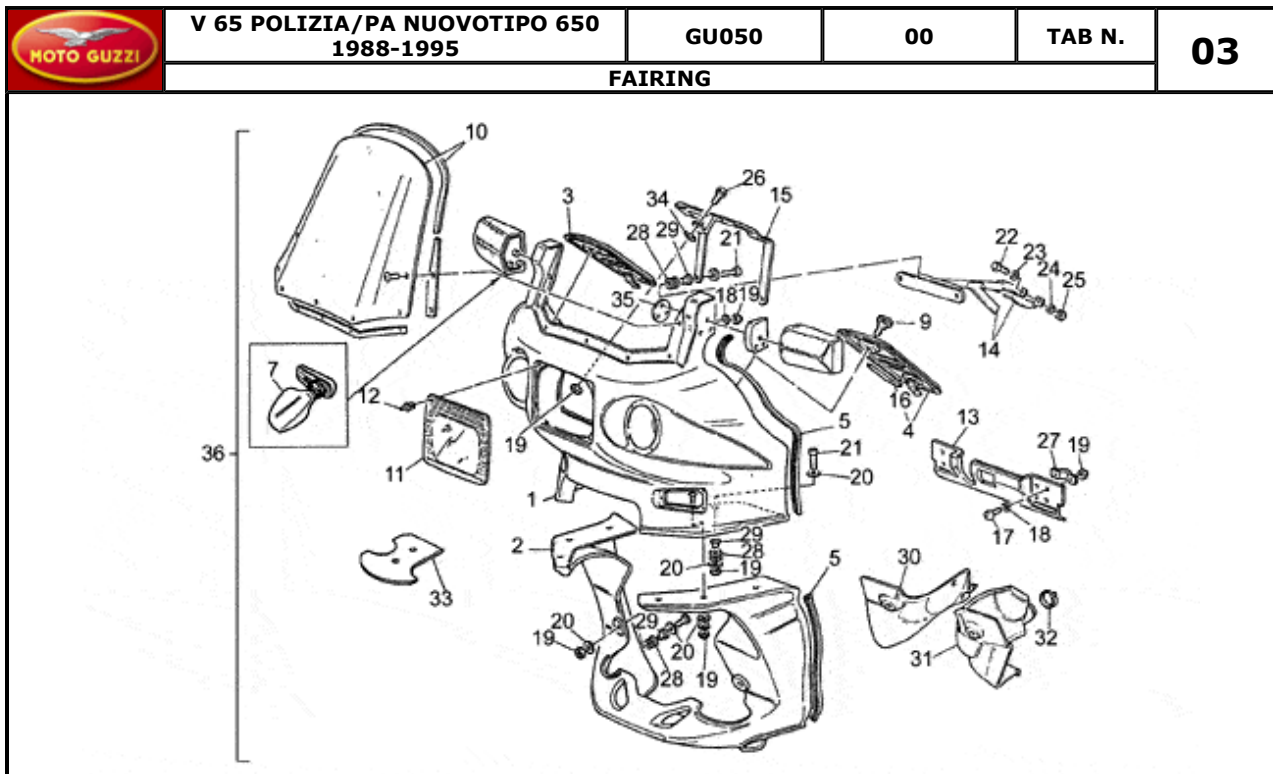

Pos.	Description	Year	I_M_	Country	Version	Code	Q.ty	P.Cod.
1	Top fairing	-	-	-	-	b GU23575490	1	
2	Lower fairing	-	-	-	-	b GU23570390	1	
3	RH cover	-	-	-	-	GU23578090	1	
4	LH cover	-	-	-	-	GU23578190	1	
5	Gasket	-	-	-	-	GU23575890	4	
7	Rearview mirror	-	-	-	-	GU28769847	2	
9	Knob	-	-	-	-	GU23584090	2	
10	Windscreen	-	-	-	-	GU23577290	1	
11	Taillight lens	-	-	-	-	GU23741890	1	
12	Plastic rivet	-	-	-	-	GU23922290	4	
13	Handlebar plate	-	-	-	-	GU23582690	1	
14	Upper support	-	-	-	-	GU23578690	1	
15	Radio-telephone support	-	-	-	-	GU23502390	1	
16	Gasket	-	-	-	-	GU23578990	2	
17	Screw	-	-	-	-	GU98310612	8	
18	Washer	-	-	-	-	GU95100130	15	
19	Nut M6x1	-	-	-	-	GU92630206	26	
20	Washer	-	-	-	-	GU95100142	16	
21	Screw M6X30	-	-	-	-	GU98620330	12	
22	Hex screw M8X20	-	-	-	-	GU98054420	2	
23	Washer	-	-	-	-	GU95100245	2	
24	Spring washer	-	-	-	-	GU95021108	2	
25	Nut M8X1,25	-	-	-	-	GU92602208	2	
26	Screw	-	-	-	-	GU98074316	1	
27	U-bolt	-	-	-	-	GU23578490	4	
28	Rubber spacer	-	-	-	-	GU23573990	8	
29	Bush	-	-	-	-	GU23576190	8	
30	RH front footrest guard	-	-	-	-	GU23576690	1	
31	LH front footrest guard	-	-	-	-	GU23576790	1	
32	Hose clamp 3,6x20,6	-	-	-	-	GU14609650	2	
33	Cover	-	-	-	-	GU23501690	1	
34	Rubber spacer	-	-	-	-	GU93110060	1	
35	Plate	-	-	-	1A	GU23769990	2	
36	Fairing assy	-	-	-	-	b GU23922990	1