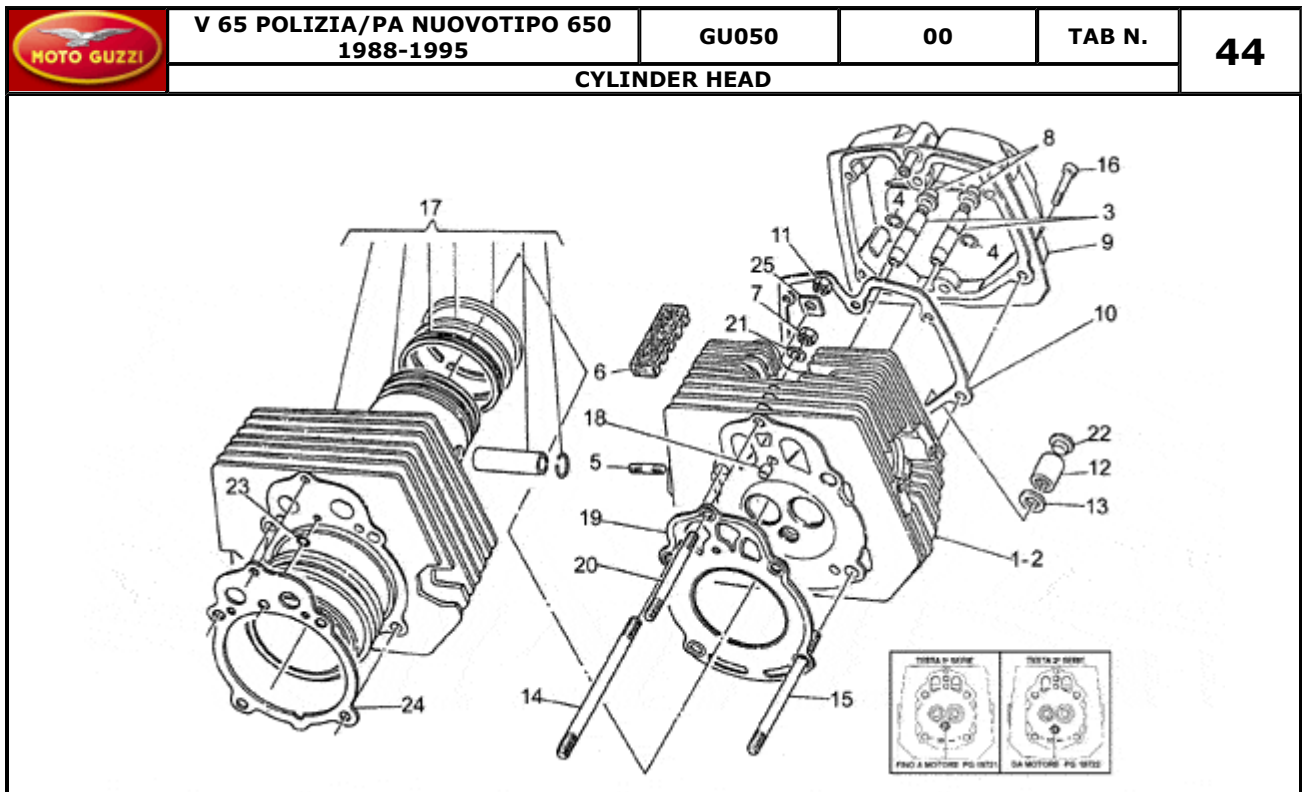

Pos.	Description	Year	I_M	Country	Version	Code	Q.ty	P.Cod.
1	RH cylinder head grey	-	-	-	M4	-	GU20022120	1
	RH head	-	-	-	M4	-	GU31022114	1
	RH cylinder head grey	-	-	-	M9	-	GU19022181	1
2	LH cylinder head grey	-	-	-	M9	-	GU19022281	1
	LH cylinder head grey	-	-	-	M4	-	GU20022220	1
	LH head	-	-	-	M4	-	GU31022214	1
3	Valve guide	-	-	-	-	-	GU61036801	4
4	Snap ring	-	-	-	-	-	GU90353009	4
5	Stud bolt	-	-	-	-	-	GU96506042	4
6	Anti-vibration plate	-	-	-	-	-	GU19025300	4
7	Nut	-	-	-	-	-	GU19021920	2
8	Oil seal	-	-	-	-	-	GU19037820	4
9	Valves cover	-	-	-	-	gr	GU19023520	2
	Valves cover, stain.	-	-	-	-	gg	GU31023500	2
10	Gasket	-	-	-	-	-	GU19023700	2
11	Nut M10X1,5	-	-	-	-	-	GU92603010	4
12	Column nut	-	-	-	-	-	GU13021900	4
13	Washer 10,5X18X0,8	-	-	-	-	-	GU95129180	4
14	Tie rod	-	-	-	-	-	GU96510200	4
15	Tie rod 143 mm	-	-	-	M10	-	GU96510143	4
	Tie rod 163 mm	-	-	-	M11	-	GU96510163	4
16	Hex socket screw M6X25	-	-	-	-	-	GU98622325	10
17	Cylinder with piston	-	-	-	-	gr	GU23060190	2
	Cylinder with piston	-	-	-	-	gg	GU23060140	2
18	Bush	-	-	-	-	-	GU19021360	2
19	Gasket	-	-	-	-	-	GU27022060	2
20	Tie rod	-	-	-	-	-	GU96508125	2
21	Spring washer 8x15x0,3	-	-	-	-	-	GU61270300	2
22	Plug	-	-	-	-	-	GU93180245	4
23	O-ring	-	-	-	-	-	GU61027200	2
24	Gasket	-	-	-	-	-	GU27020820	2
25	Spacer	-	-	-	-	-	GU19032980	4