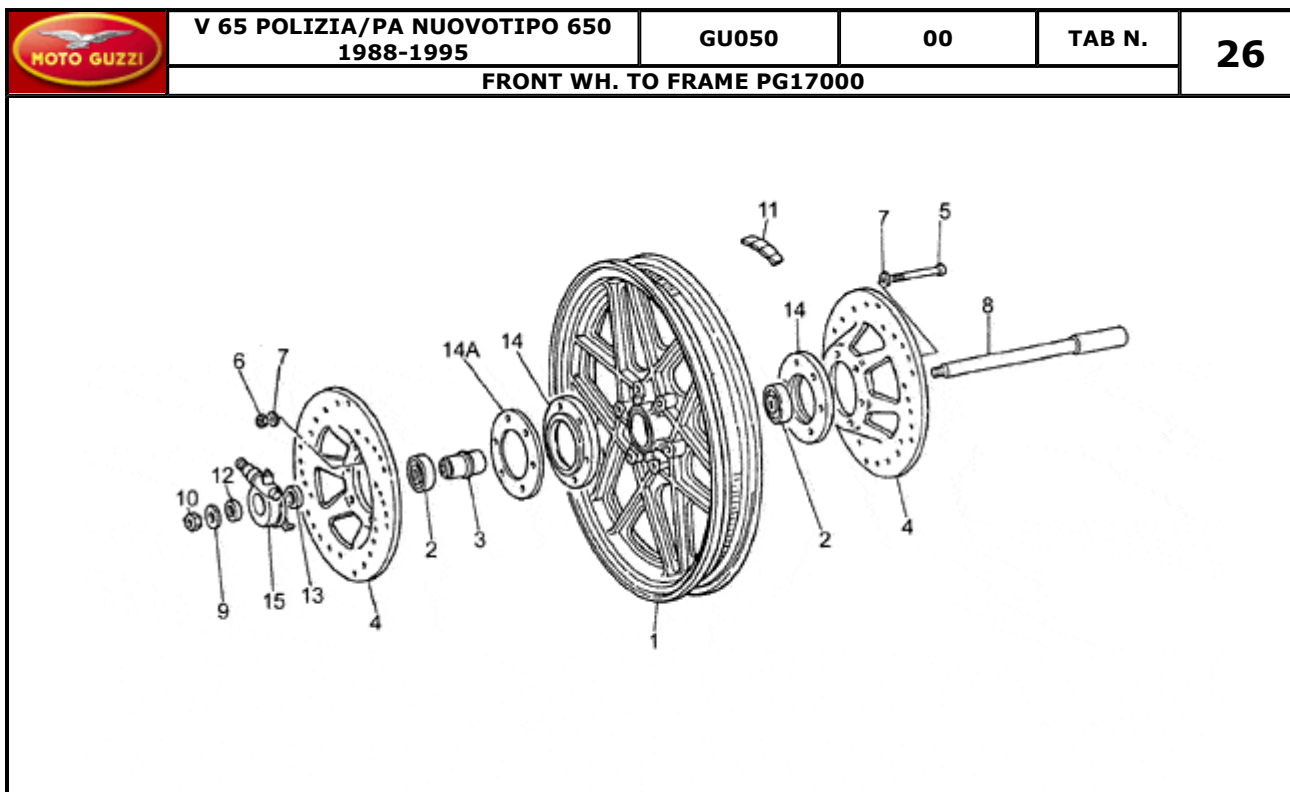

Pos.	Description	Year	I_M_	Country	Version	Code	Q.ty	P.Cod.
1	Front wheel	-	-	-	DA	GU19610305	1	
	Front wheel	-	-	-	DG	GU19610300	1	
2	Bearing	-	-	-	-	GU92204217	2	
3	Spacer	-	-	-	-	GU19615335	1	
4	Brake disc	-	-	-	DA	GU31613380	2	
	Front brake disc	-	-	-	DG	GU65613300	2	
5	Screw	-	-	-	DG	GU98052465	6	
	Screw	-	-	-	DA	GU98052480	6	
6	Cap nut	-	-	-	-	GU92730082	6	
7	Washer	-	-	-	-	GU95004208	12	
8	Front wheel spindle	-	-	-	DG-F2	GU62614120	1	
	Front wheel spindle	-	-	-	F1	GU23614190	1	
9	Washer 17X27X2	-	-	-	-	GU95004217	1	
10	Nut M16X1,5	-	-	-	-	GU92602516	1	
11	Counterweight	-	-	-	-	GU14616150	1	
12	Spacer	-	-	-	F1	GU23616390	1	
	Spacer	-	-	-	DG-F2	GU62616320	1	
13	Spacer	-	-	-	-	GU91181804	1	
14	Flange	-	-	-	F1	GU27611210	2	
	Flange	-	-	-	DG-F2	GU27616335	2	
15	Speedometer gear Z=20/10	-	-	-	-	GU61762530	1