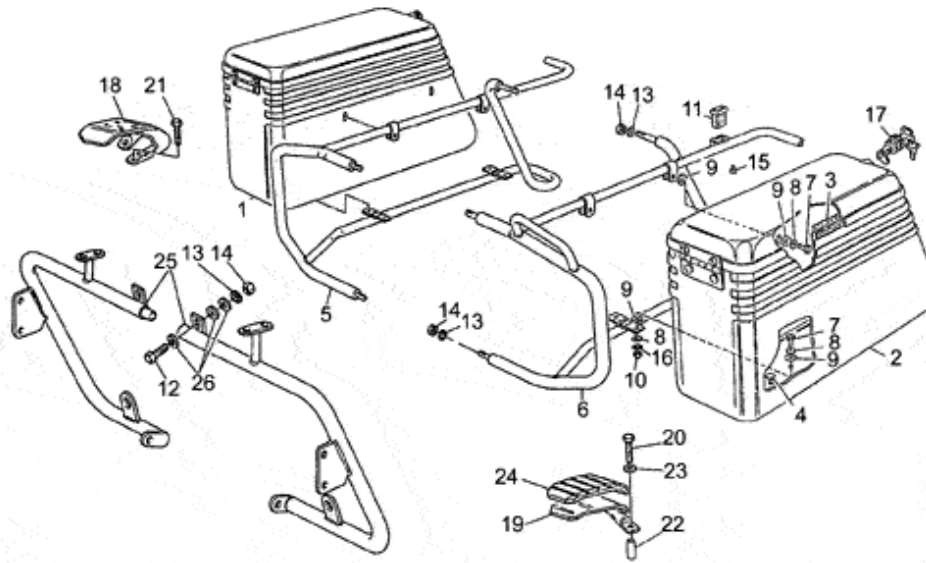

V 65 POLIZIA/PA NUOVOTIPO 650 1988-1995	GU050	00	TAB N.	02
	SADDLEBAGS-REAR BUMPER				

Pos.	Description	Year	I_M_	Country	Version	Code	Q.ty	P.Cod.
1	RH side case assy.,white/black	-	-	-	D2	b	GU23482590003	1
	RH side case assy., white/blue	-	-	-	D1	b	GU23482590004	1
	RH side case assy., white	-	-	-	-	b	GU23482590	1
2	LH side case assy., white	-	-	-	-	b	GU23485790	1
	LH side case assy.,white/black	-	-	-	D2	b	GU23485790003	1
	LH side case assy., white/blue	-	-	-	D1	b	GU23485790004	1
3	Cover gasket	-	-	-	-	-	GU28483946	2
4	Drift	-	-	-	-	-	GU19705900	8
5	RH support	-	-	-	-	-	GU28485045	1
6	LH support	-	-	-	-	-	GU28486545	1
7	Hex screw M6X20	-	-	-	-	-	GU98054320	12
8	Washer 6,4x12x1,2	-	-	-	-	-	GU95100141	16
9	Rubber spacer	-	-	-	-	-	GU93110060	24
10	Nut	-	-	-	-	-	GU92602206	8
11	Rubber spacer	-	-	-	-	-	GU28584845	2
12	Hex screw M8X20	-	-	-	-	-	GU98054420	2
13	Spring washer	-	-	-	-	-	GU95021108	8
14	Nut M8X1,25	-	-	-	-	-	GU92602208	8
15	Rubber spacer	-	-	-	-	-	GU93180706	1
16	Notched washer	-	-	-	-	-	GU95021106	8
17	Lock	-	-	-	-	-	GU28489945	2
18	RH protection	-	-	-	-	-	GU19941095	1
19	LH protection	-	-	-	-	-	GU19941495	1
20	Hex socket screw M6X50	-	-	-	-	-	GU98620350	2
21	Screw M6X30	-	-	-	-	-	GU98620330	2
22	Spacer	-	-	-	-	-	GU91180721	2
23	Special washer	-	-	-	-	-	GU61013800	2
24	Rubber spacer	-	-	-	-	-	GU18941750	2
25	Front bumper assy	-	-	-	-	-	GU23450290	1
26	Washer	-	-	-	-	-	GU95100245	6