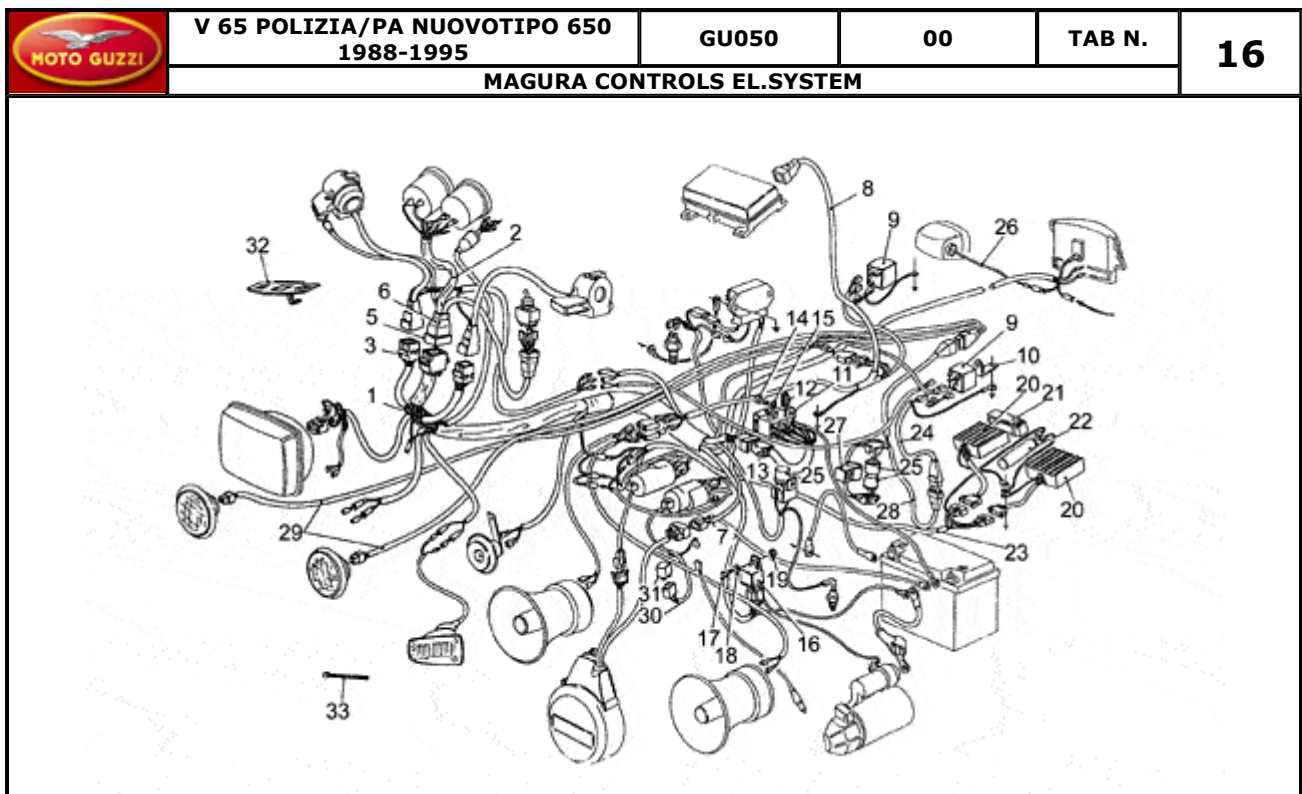

Pos.	Description	Year	I_M	Country	Version	Code	Q.ty	P.Cod.
1	Main wiring harness	-	-	-	-	GU23747190	1	
2	Dashboard cable	-	-	-	-	GU23747290	1	
3	Connector 9 vie	-	-	-	-	GU65723001	2	
5	Connector 3 vie	-	-	-	-	GU14756250	1	
6	Cap	-	-	-	-	GU17756000	1	
7	Alternator-regulator wiring	-	-	-	-	GU28726301	1	
8	Siren wiring	-	-	-	-	GU23726190	1	
9	Siren relay SWF	-	-	-	-	GU28732545	2	
10	Relais support	-	-	-	-	GU28732946	2	
11	Fuse holder box	-	-	-	-	GU30743000	1	
12	Fuse 15A	-	-	-	-	GU28742560	6	
13	Connector 6 vie	-	-	-	-	GU19721700	1	
14	Screw	-	-	-	-	GU98202516	2	
15	Washer 5,25x14x1,5	-	-	-	-	GU95100059	2	
16	Starter relay	-	-	-	-	GU19732500	1	
17	Screw	-	-	-	-	GU98054210	1	
18	Spring washer 5,3X10X0,5	-	-	-	-	GU95129100	1	
19	Nut	-	-	-	-	GU92602205	1	
20	ECU elettronica	-	-	-	-	GU23721493	2	
21	Flexible support	-	-	-	-	GU27723835	2	
22	Capacitor	-	-	-	-	GU27710435	1	
23	Electronic ignition cable	-	-	-	-	GU23722190	1	
24	Control unit feeder cable	-	-	-	-	GU23757890	1	
25	Flasher unit	-	-	-	-	GU17750520	3	
26	Turn ind.harness	-	-	-	-	GU28753145	2	
27	Block	-	-	-	-	GU17751200	2	
28	Intermittence wiring	-	-	-	-	GU23752690	1	
29	Wiring 1 LAMP.	-	-	-	-	GU23720190	2	
30	Coil disconnection cable	-	-	-	-	GU23757690	1	
31	Lateral stand switch	-	-	-	-	GU29732550	1	
32	Plate	-	-	-	-	GU23749790	1	
33	Hose clamp 3,6x20,6	-	-	-	-	GU14609650	1