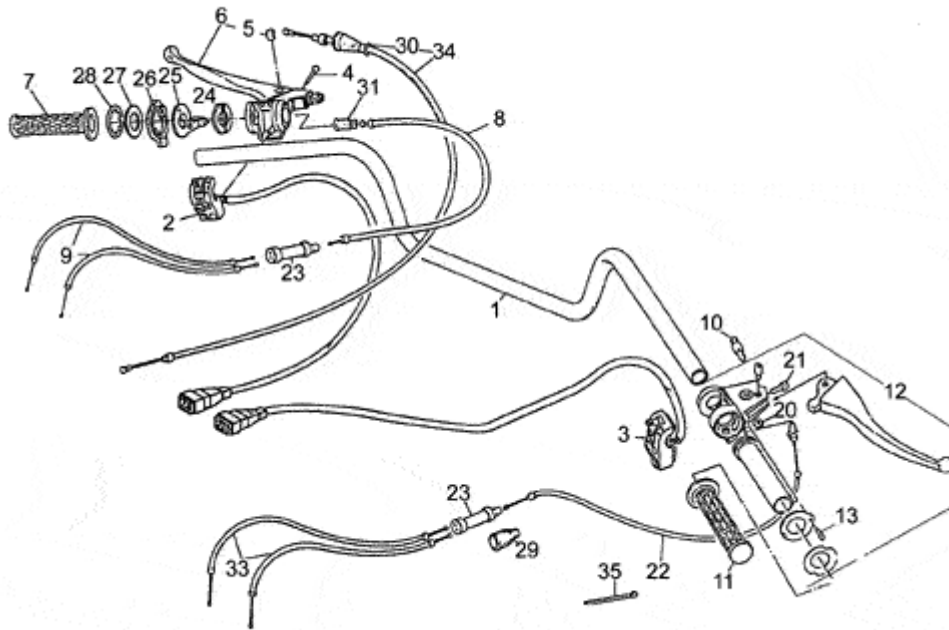

V 65 POLIZIA/PA NUOVOTIPO 650 1988-1995	GU050	00	TAB N.	18
	H.BAR-CNTRLS TO FR.PG17000				

Pos.	Description	Year	I_M	Country	Version	Code	Q.ty	P.Cod.
1	Handlebar	-	-	-	-	GU28600335	1	
2	LH lights selector	-	-	-	-	GU28738046	1	
3	RH lights selector	-	-	-	-	GU28750346	1	
4	Screw	-	-	-	-	GU98260425	2	
5	Bush	-	-	-	-	GU29608750	1	
6	Clutch lever	-	-	-	-	GU29605550	1	
7	LH hand grip	-	-	-	-	GU29603050	1	
8	Choke control transmission	-	-	-	-	GU23132890	1	
9	Choke cable	-	-	-	-	GU27133515	2	
10	Brake light switch	-	-	-	-	GU39741101	1	
11	RH hand grip	-	-	-	-	GU29603550	1	
12	Throttle cable assy	-	-	-	-	GU29999250	1	
13	Screw	-	-	-	-	GU98280410	1	
20	Nut	-	-	-	-	GU92601206	1	
21	Hex socket screw M6x16	-	-	-	-	GU98612316	1	
22	Throttle cable	-	-	-	-	GU23117590	1	
23	Splitter	-	-	-	-	GU30607910	2	
24	Ring	-	-	-	-	GU29132050	1	
25	Choke control	-	-	-	-	GU29133250	1	
26	Starter lever	-	-	-	-	GU29132350	1	
27	Washer	-	-	-	-	GU29132650	1	
28	Ring	-	-	-	-	GU17751100	1	
29	Cap	-	-	-	-	GU12717600	2	
30	Bellows	-	-	-	-	GU23093870	1	
31	Rubber spacer	-	-	-	-	GU29132750	1	
33	Throttle cable	-	-	-	-	GU23117770	2	
34	Clutch cable	-	-	-	-	GU23093090	1	
35	Hose clamp	-	-	-	-	GU61609630	1	
	Hose clamp 3,6x20,6	-	-	-	-	GU14609650	1