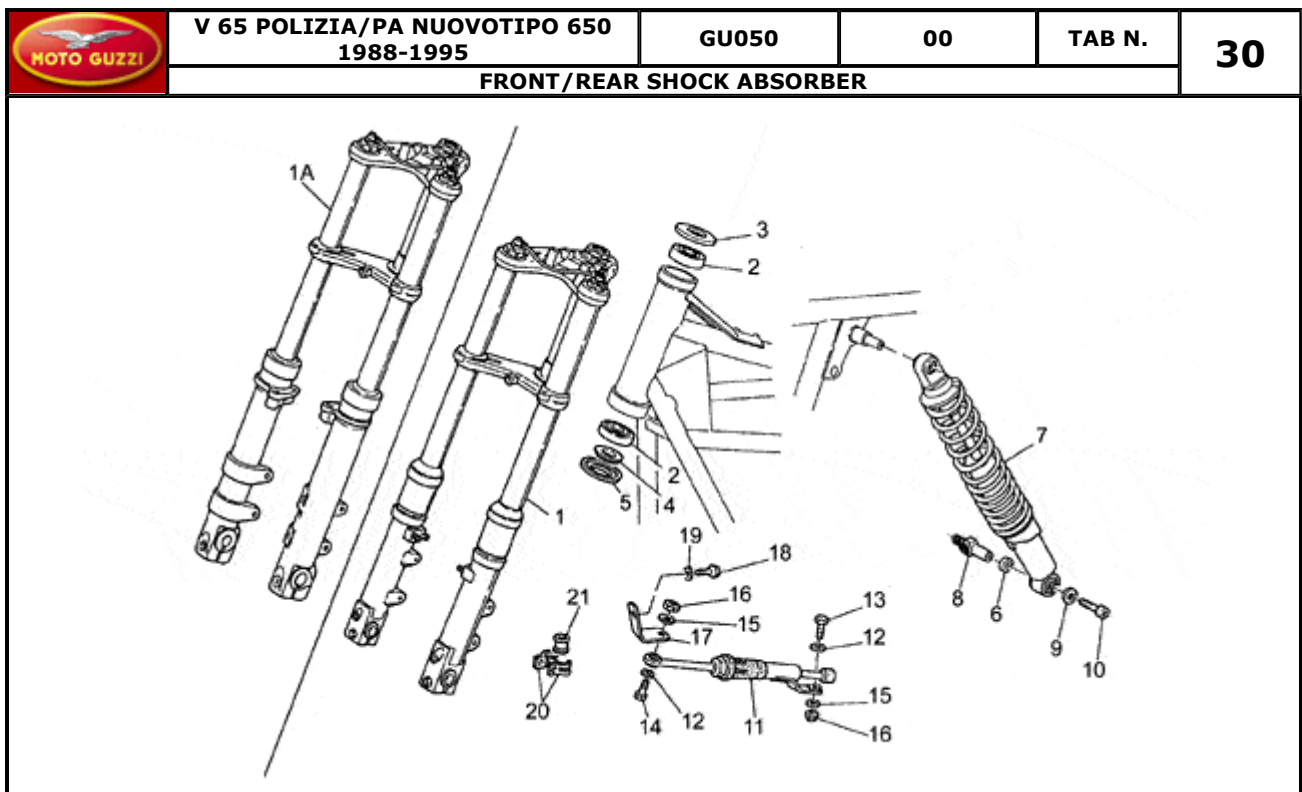

Pos.	Description	Year	I_M	Country	Version	Code	Q.ty	P.Cod.
1	Front fork mm 38	-	-	-	-	GU23490291	1	
	Front fork mm 35	-	-	-	-	GU23490390	1	
	Front fork, grey	-	-	-	T2	GU19490225	1	
2	Tap.roller bearing	-	-	-	-	GU92249225	2	
3	Cup	-	-	-	-	GU14494600	1	
4	Clearance washer	-	-	-	-	GU14516700	1	
5	Dust cover	-	-	-	-	GU14517000	1	
6	Spacer	-	-	-	-	GU91181407	1	
7	Rear shock absorber KOENI	-	-	-	T1	GU23550290	2	
	Shock absorber	-	-	-	T2	GU28550263	2	
8	Pin	-	-	-	-	GU19555260	2	
9	Ext. washer	-	-	-	-	GU23557790	2	
10	Screw	-	-	-	-	GU98822416	2	
11	Steering shock absorber	-	-	-	-	GU17530260	1	
12	Washer 5,3x10x0,5	-	-	-	-	GU95100121	2	
13	Hex screw M6X20	-	-	-	-	GU98054320	1	
14	Screw	-	-	-	-	GU98052325	1	
15	Washer	-	-	-	-	GU95000206	2	
16	Nut M6x1	-	-	-	-	GU92630106	2	
17	Plate	-	-	-	-	GU23531890	1	
18	Hex screw M10X55	-	-	-	-	GU98072555	2	
19	Washer	-	-	-	-	GU95007210	2	
20	Hose clamp	-	-	-	-	GU27651315	2	
21	Ring	-	-	-	-	GU17658260	1