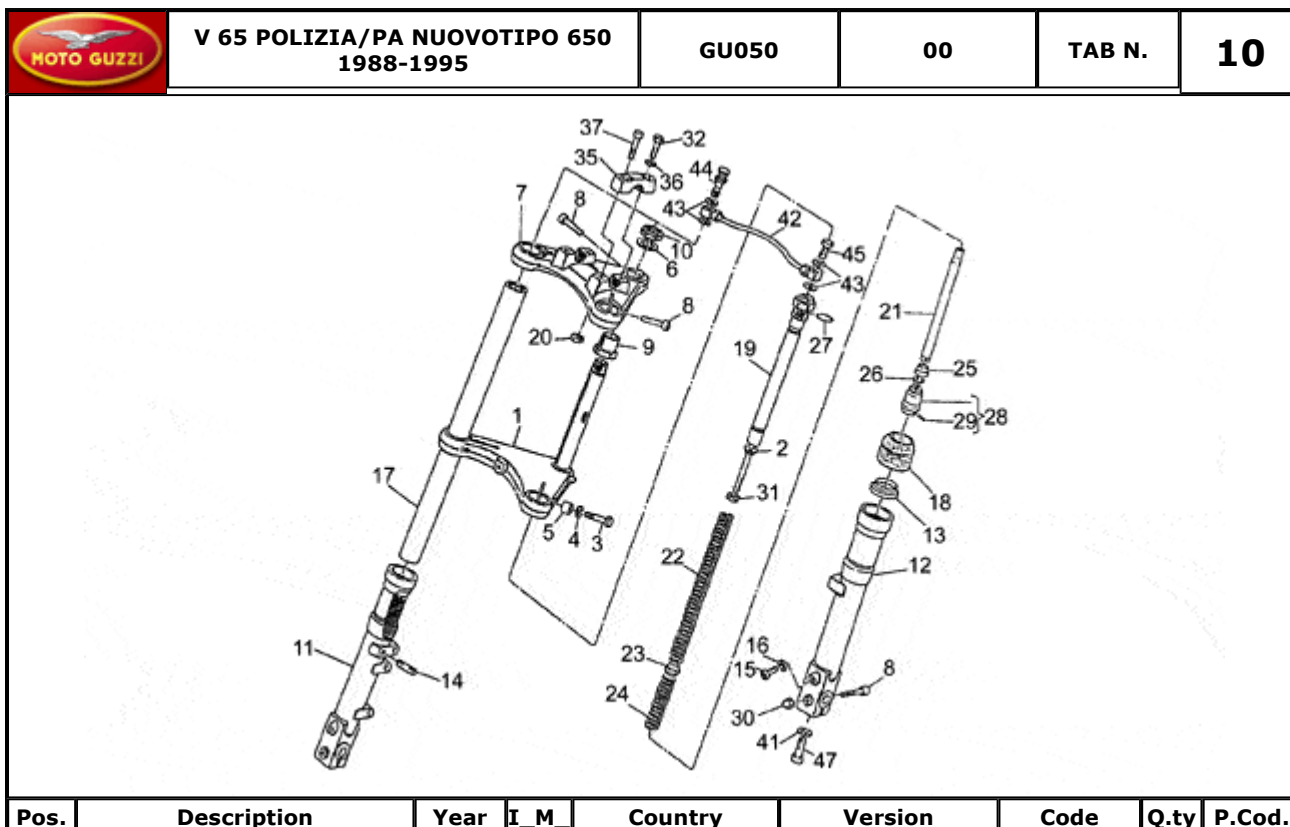

Pos.	Description	Year	I_M	Country	Version	Code	Q.ty	P.Cod.
1	Stem base	-	-	-	-	GU23494090	1	
2	Nylon washer	-	-	-	-	GU18526560	2	
3	Hex socket screw M10x60	-	-	-	-	GU98620560	2	
4	Washer 10,2x18x2	-	-	-	-	GU95004210	2	
5	Spacer	-	-	-	-	GU91181110	2	
6	Stem plug washer	-	-	-	-	GU18513560	1	
7	Fork upper plate	-	-	-	-	GU17493160	1	
8	Screw M10X40	-	-	-	-	GU98620540	5	
9	Steering lock bush	-	-	-	-	GU18516660	1	
10	Plug	-	-	-	-	GU18513460	1	
11	RH sleeve	-	-	-	-	GU625225201	1	
12	LH sleeve	-	-	-	-	GU625226201	1	
13	Oil seal	-	-	-	-	GU90403449	2	
14	Stud bolt	-	-	-	-	GU96508021	4	
15	Screw	-	-	-	-	GU98622312	2	
16	Washer 6,25x10x1,5	-	-	-	-	GU95100116	2	
17	Sleeve	-	-	-	-	GU63525400	2	
18	Dust cover	-	-	-	-	GU14524500	2	
19	Fork shock absorber	-	-	-	-	GU29526400	2	
20	Nut	-	-	-	-	GU92630108	2	
21	Pipe	-	-	-	-	GU14527800	2	
22	Spring	-	-	-	-	GU18526960	2	
23	Spacer	-	-	-	-	GU18527960	2	
24	Return spring	-	-	-	-	GU18526660	2	
25	Fork pump ring	-	-	-	-	GU14527900	2	
26	Circlip	-	-	-	-	GU90271014	2	
27	Gasket ring	-	-	-	-	GU90706238	2	
28	Cup	-	-	-	-	GU19527460	2	
29	Dowel	-	-	-	-	GU95510308	2	
30	Nut	-	-	-	-	GU92781100	2	
31	Nut	-	-	-	-	GU92602308	2	
32	Screw M8X35	-	-	-	-	GU98620435	2	
35	Handlebar collar	-	-	-	-	GU17500200	2